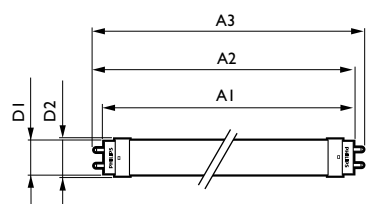

**Main Applications:** • Car park • Warehouses • Signage

Product ID	Length	A1	A2	A3	CI	DI	D2
10W	600mm	588.5	595.5	602.5	-	25.68	28
15W	900mm	893.5	900.5	907.5	-	25.68	28
19W	1200mm	1198	1205	1212	-	25.68	28
24W	1500mm	1500	1507	1514	-	25.68	28

Dimensions in mm